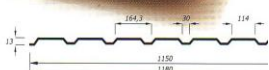

Прайс-лист №2 на профилированный и гладкий лист из стали российского производства

Марка	Ширина полная/полезная	Оцинкованная сталь											Полиэстер							Стальной шелк 0,5 3005, 8017 (180гр./м.кв.)	Стальной бархат 0,5 3005 (180гр./м.кв.)	
		0,4	0,45	0,5	0,55	0,6	0,7	0,8	1,0	1,2	1,5	2	0,4 3005 6005 8017 9003	0,45	0,5	0,7	0,8	1,0	1,2			0,5,2-х сторон. 3005 6005 8017
С8	1200/1150	239	265	281	329	346	406						308	322	347	470				350	347	382
С15/Н15/С15 с	1190/1150	239	265	281	329	346	406						308	322	347	470				350	347	382
С20/Н20/Н20 с	1150/1100	250	277	294	344	362	424						322	337	363	492				366	363	399
С35/Н35	1060/1000			323	378	398	467	514						370	399	541	622			402	399	439
С60/Н60	902/845			382	447	471	552	609	762						472	640	735	912		476	472	520
Н75	845/790				504	531	622	686	859						532	721	829	1028		509		
Гладкий лист	1250	220	244	258	302	318	373	412	515	637	733	981	289	296	319	433	498	617	745	322	319	351

Все цены указаны в рублях за квадратный метр

Цена на металл с защитной пленкой +10% к базе

С-8

С-15

СН-60

Н-75

Н-20 с капиллярной канавкой

СН-35