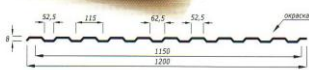

СКИДКА!!!

- **3%** от общей суммы заказа в размере 20000 рублей
- **5%** от общей суммы заказа в размере 40000 рублей
- **7%** от общей суммы заказа в размере 80000 рублей
- **10%** от общей суммы заказа в размере 100000 рублей

Прайс-лист №2 на профилированный и гладкий лист из стали российского производства

Марка	Ширина полная/полезная	Оцинкованная сталь											Полиэстер							Стальной шелк 0,5 3005, 8017 (180гр./м.кв.)	Стальной бархат 0,5 3005 (180гр./м.кв.)	
		0,4	0,45	0,5	0,55	0,6	0,7	0,8	1,0	1,2	1,5	2	0,4 3005 6005 8017 9003	0,45	0,5	0,7	0,8	1,0	1,2			0,5,2-х сторон. 3005 6005 8017
С8	1200/1150	239	265	281	329	346	406						308	322	347	470				350	347	382
С15/Н15/С15 с	1190/1150	239	265	281	329	346	406						308	322	347	470				350	347	382
С20/Н20/Н20 с	1150/1100	250	277	294	344	362	424						322	337	363	492				366	363	399
С35/Н35	1060/1000			323	378	398	467	514						370	399	541	622			402	399	439
С60/Н60	902/845			382	447	471	552	609	762						472	640	735	912		476	472	520
Н75	845/790				504	531	622	686	859						532	721	829	1028		509		
Гладкий лист	1250	220	244	258	302	318	373	412	515	637	733	981	289	296	319	433	498	617	745	322	319	351

Все цены указаны в рублях за квадратный метр

Цена на металл с защитной пленкой +10% к базе

С-8