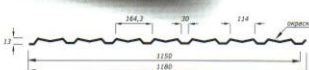

С-15 с гранью

магазин "Грани Плюс"
г.Рыбинск, ул.Труда,д.97,т/ф.8(4855)21 40 32,25 18 93
г.Углич, ул. Ленина,д.57,т/ф.8(48532)9 24 46
WWW.GRANIPLUS.RU