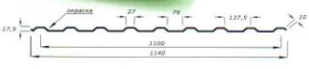

Прайс-лист №2 на профилированный и гладкий лист из стали российского производства

Марка	Ширина полная/полезная	Оцинкованная сталь											Полиэстер							Стальной шелк 0,5 3005, 8017 (180гр./м.кв.)	Стальной бархат 0,5 3005 (180гр./м.кв.)	
		0,4	0,45	0,5	0,55	0,6	0,7	0,8	1,0	1,2	1,5	2	0,4 3005 6005 8017 9003	0,45	0,5	0,7	0,8	1,0	1,2			0,5,2-х сторон. 3005 6005 8017
С8	1200/1150	239	265	281	329	346	406						308	322	347	470				350	347	382
С15/Н15/С15 с	1190/1150	239	265	281	329	346	406						308	322	347	470				350	347	382
С20/Н20/Н20 с	1150/1100	250	277	294	344	362	424						322	337	363	492				366	363	399
С35/Н35	1060/1000			323	378	398	467	514						370	399	541	622			402	399	439
С60/Н60	902/845			382	447	471	552	609	762						472	640	735	912		476	472	520
Н75	845/790				504	531	622	686	859						532	721	829	1028		509		
Гладкий лист	1250	220	244	258	302	318	373	412	515	637	733	981	289	296	319	433	498	617	745	322	319	351

Все цены указаны в рублях за квадратный метр

Цена на металл с защитной пленкой +10% к базе

С-8

С-15

СН-60

Н-75

Н-20 с капиллярной канавкой

СН-35