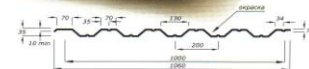

Прайс-лист №2 на профилированный и гладкий лист из стали российского производства

Марка	Ширина полная/полезная	Оцинкованная сталь											Полиэстер							Стальной шелк 0,5 3005, 8017 (180гр./м.кв.)	Стальной бархат 0,5 3005 (180гр./м.кв.)	
		0,4	0,45	0,5	0,55	0,6	0,7	0,8	1,0	1,2	1,5	2	0,4 3005 6005 8017 9003	0,45	0,5	0,7	0,8	1,0	1,2			0,5,2-х сторон. 3005 6005 8017
С8	1200/1150	239	265	281	329	346	406						308	322	347	470				350	347	382
С15/Н15/С15 с	1190/1150	239	265	281	329	346	406						308	322	347	470				350	347	382
С20/Н20/Н20 с	1150/1100	250	277	294	344	362	424						322	337	363	492				366	363	399
С35/Н35	1060/1000			323	378	398	467	514						370	399	541	622			402	399	439
С60/Н60	902/845			382	447	471	552	609	762						472	640	735	912		476	472	520
Н75	845/790				504	531	622	686	859						532	721	829	1028		509		
Гладкий лист	1250	220	244	258	302	318	373	412	515	637	733	981	289	296	319	433	498	617	745	322	319	351

Все цены указаны в рублях за квадратный метр

Цена на металл с защитной пленкой +10% к базе

С-8

С-15

СН-60

Н-75

Н-20 с капиллярной канавкой

СН-35