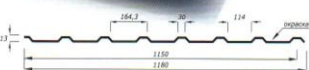

СКИДКА!!!

- **3%** от общей суммы заказа в размере 20000 рублей
- **5%** от общей суммы заказа в размере 40000 рублей
- **7%** от общей суммы заказа в размере 80000 рублей
- **10%** от общей суммы заказа в размере 100000 рублей

Прайс-лист №2 на профилированный и гладкий лист из стали российского производства

Марка	Ширина полная/полезная	Оцинкованная сталь											Полиэстер							Стальной шелк 0,5 3005, 8017 (180гр./м.кв.)	Стальной бархат 0,5 3005 (180гр./м.кв.)	
		0,4	0,45	0,5	0,55	0,6	0,7	0,8	1,0	1,2	1,5	2	0,4 3005 6005 8017 9003	0,45	0,5	0,7	0,8	1,0	1,2			0,5,2-х сторон. 3005 6005 8017
С8	1200/1150	239	265	281	329	346	406						308	322	347	470				350	347	382
С15/Н15/С15 с	1190/1150	239	265	281	329	346	406						308	322	347	470				350	347	382
С20/Н20/Н20 с	1150/1100	250	277	294	344	362	424						322	337	363	492				366	363	399
С35/Н35	1060/1000			323	378	398	467	514						370	399	541	622			402	399	439
С60/Н60	902/845			382	447	471	552	609	762						472	640	735	912		476	472	520
Н75	845/790				504	531	622	686	859						532	721	829	1028		509		
Гладкий лист	1250	220	244	258	302	318	373	412	515	637	733	981	289	296	319	433	498	617	745	322	319	351

Все цены указаны в рублях за квадратный метр

Цена на металл с защитной пленкой +10% к базе

Н-15

магазин "Грани Плюс"
г.Рыбинск, ул.Труда,д.97,т/ф.8(4855)21 40 32,25 18 93
г.Углич, ул. Ленина,д.57,т/ф.8(48532)9 24 46
WWW.GRANIPLUS.RU